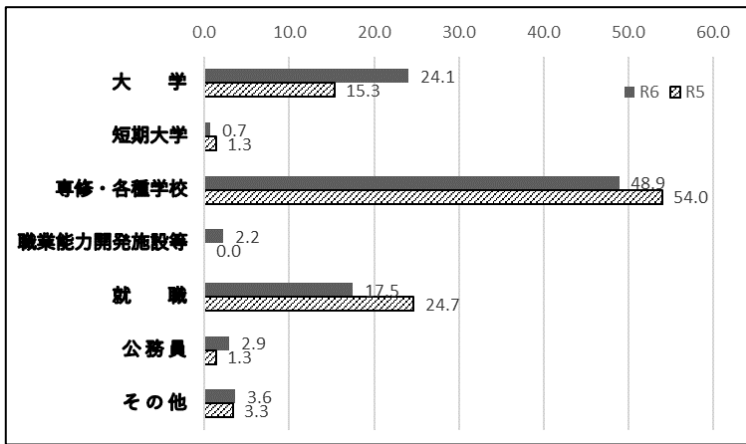

令和6年度卒業生 進路概況

(令和7年2月25日現在)

進路種別		男	女	合計	%	昨年度卒業生(%)
大	学	22	11	33	24.1	15.3
短	期 大 学	0	1	1	0.7	1.3
専	修・各種学校等	25	42	67	48.9	54.0
職	業能力開発施設等	3	0	3	2.2	0.0
就	職	10	14	24	17.5	24.7
	民間企業	1	3	4	2.9	1.3
そ	の 他	1	4	5	3.6	3.3
合 計		62	75	137	100.0	100.0

※その他……受検、応募中、家事後継など

教育目標

希望を胸に創造性を発揮し大空へ羽ばたく

希望 創造 飛翔

進路情報

新潟県立十日町
総合高等学校
進路指導部発行

卒業式号

～第64号～