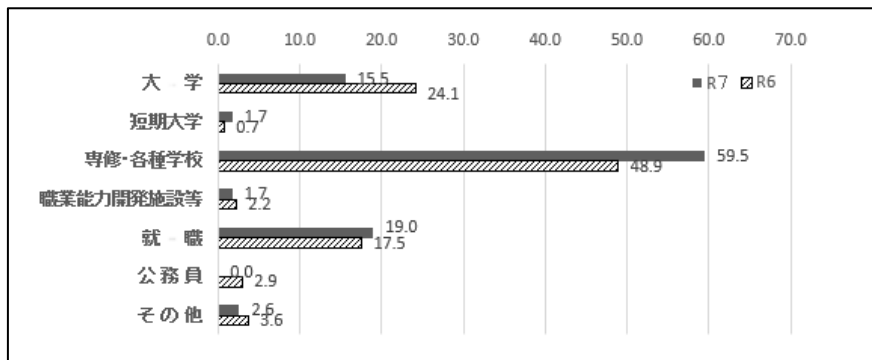

令和7年度卒業生 進路概況

(令和8年3月末日現在)

進路種別	男	女	合計	%	昨年度(%)	
大学	6	12	18	15.5	24.1	
短期大学	0	2	2	1.7	0.7	
専修・各種学校等	28	41	69	59.5	48.9	
職業能力開発施設等	2	0	2	1.7	2.2	
就職	民間企業	14	8	22	19.0	17.5
	公務員	0	0	0	0	2.9
その他	1	2	3	2.6	3.6	
合計	51	65	116	100.0	100.0	

※その他……受検、応募中、家事後継など

教育目標

希望を胸に創造性を発揮し大空へ羽ばたく

希望
創造
飛翔

進路情報

新潟県立十日町
総合高等学校
進路指導部発行

入学式号

～第67号～